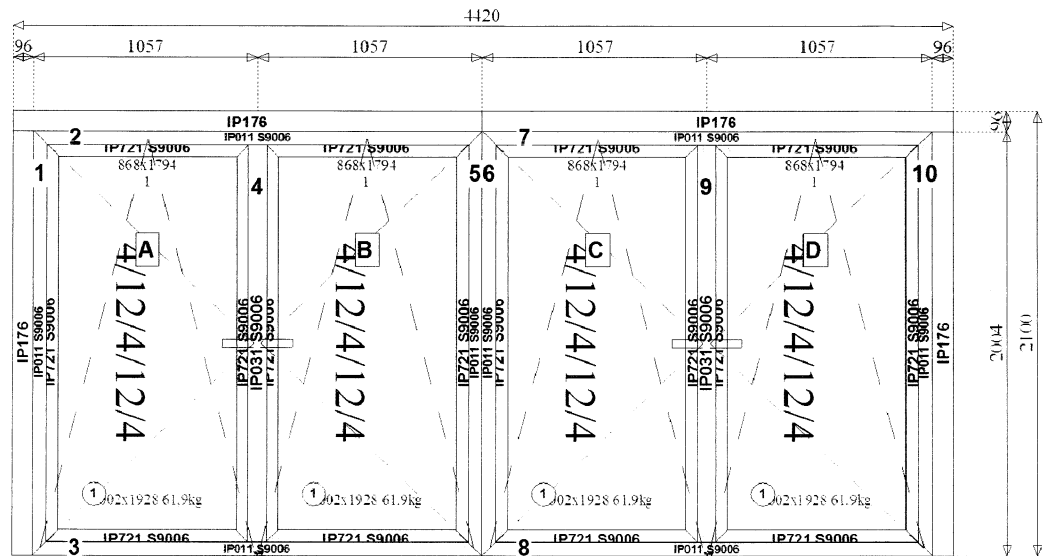

Opis:

(FARBA=Farba  
štandardná 9006  
SKLO=VYP)

Výrobné poznámky:

Lp:

2

Konštrukcia:

Poz. 2 Econoline - dvere  
otvárajú sa von na závesoch  
do drážky (B=1 720,  
H=2 960)

Počet:

Konstrukcia:

Poz. 5 Imperial - Okná a steny (B=4 420, H=2 100)

Počet:

1

Opis:

(FARBA=Farba štandardná 9006  
SKLO=VYP PVC500)

Výrobné poznámky:

Lp:

6

Konstrukcia:

Poz. 6 Imperial 800 -  
Dvere otváracé von  
(B=1 410, H=2 920)

Počet:

1

Opis:

(FARBA=Farba štandardná 9006  
SKLO=VYP )

Výrobné poznámky:

Výrobné poznámky:

Lp:

1

Konštrukcia:

Poz. 1 Imperial 800 -  
Dvere otváracé von  
(B=2 380, H=2 670)

Počet:

1

Opis: