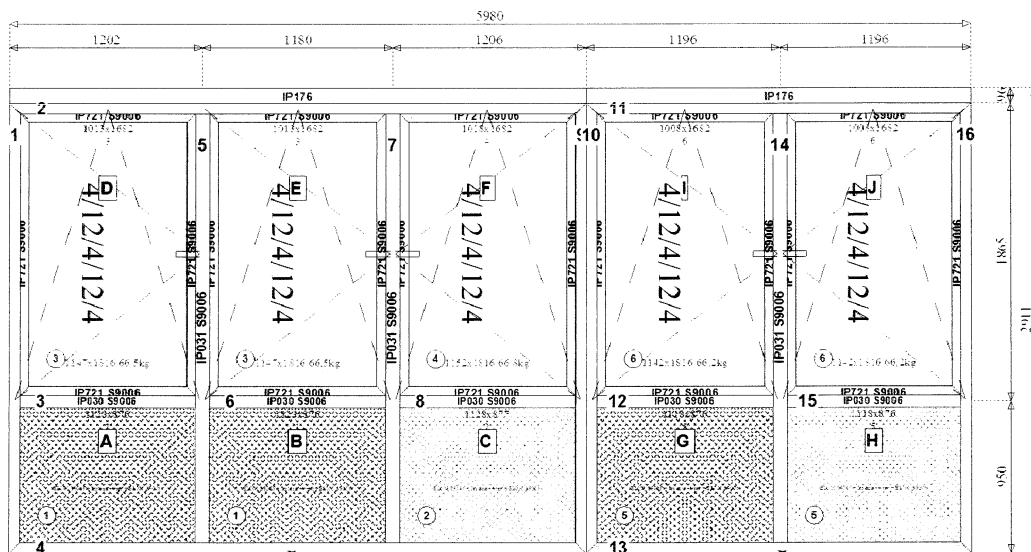

Poz. 4 Imperial - Okná a steny (B=5 980, H=2 911)

Počet:

1

Opis:

(FARBA=Farba štandardná 9006  
SKLO=VYP PVC500)

Výrobné poznámky:

Lp:

5

Konstrukcia:

Poz. 5 Imperial - Okná a steny (B=4 420, H=2 100)

Počet:

1

Opis:

(FARBA=Farba štandardná 9006  
SKLO=VYP PVC500)

Výrobné poznámky:

Lp:

6

Konstrukcia:

Poz. 6 Imperial 800 -  
Dvere otváracé von  
(B=1 410, H=2 920)

Počet:

1

Opis:

(FARBA=Farba štandardná 9006  
SKLO=VYP )

Výrobné poznámky:

Výrobné poznámky:

Lp:

1

Konštrukcia:

Poz. 1 Imperial 800 -  
Dvere otváracé von  
(B=2 380, H=2 670)

Počet:

1

Opis: