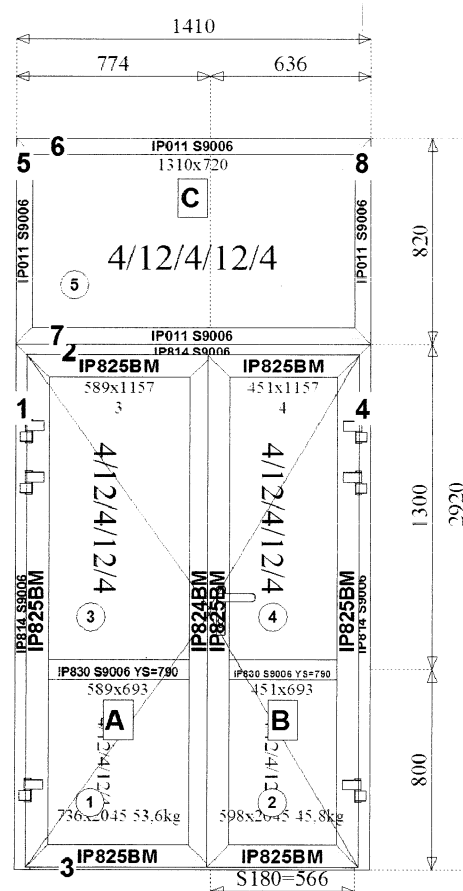

Opis:

(FARBA=Farba  
štandardná 9006  
SKLO=VYP)

Výrobné poznámky:

Lp:

2

Konštrukcia:

Poz. 2 Econoline - dvere  
otvárajú sa von na závesoch  
do drážky (B=1 720,  
H=2 960)

Počet:

Konstrukcia:

Poz. 5 Imperial - Okná a steny (B=4 420, H=2 100)

Počet:

1

Opis:

(FARBA=Farba štandardná 9006  
SKLO=VYP PVC500)

Výrobné poznámky:

Lp:

6

Konstrukcia:

Poz. 6 Imperial 800 -  
Dvere otváracé von  
(B=1 410, H=2 920)

Počet:

1

Opis:

(FARBA=Farba štandardná 9006  
SKLO=VYP )

Výrobné poznámky:

Výrobné poznámky:

Lp:

1

Konštrukcia:

Poz. 1 Imperial 800 -  
Dvere otváracé von  
(B=2 380, H=2 670)

Počet:

1

Opis: