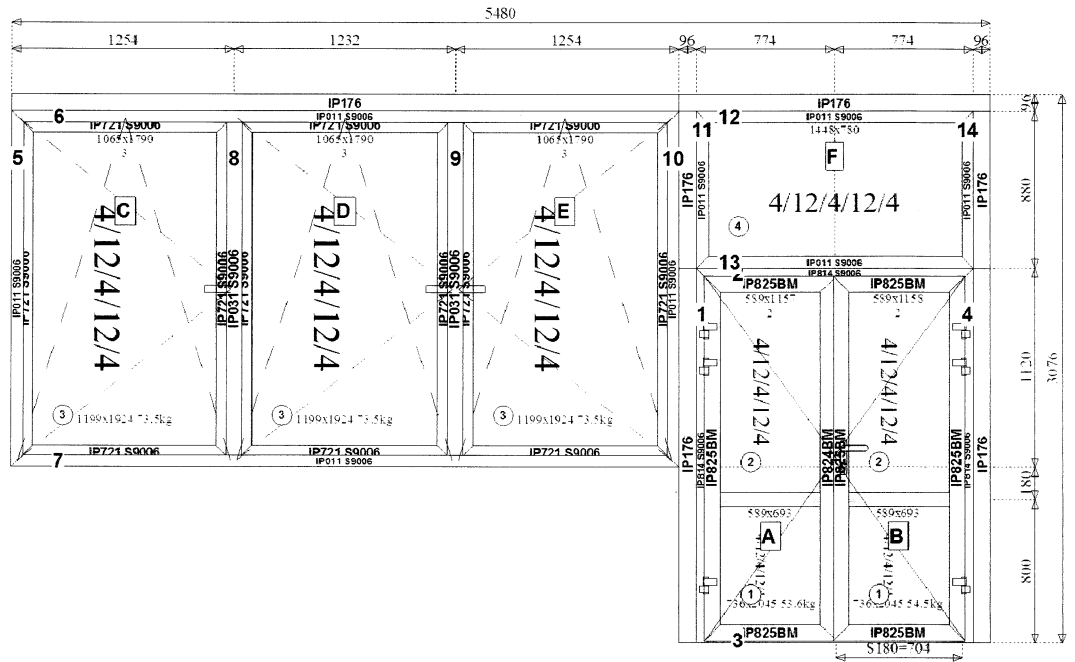

Opis:

(FARBA=Farba  
štandardná 9006  
SKLO=VYP)

Výrobné poznámky:

Lp:

2

Konštrukcia:

Poz. 2 Econoline - dvere  
otvárajú sa von na závesoch  
do drážky (B=1 720,  
H=2 960)

Počet:

1

Opis:

(FARBA=Farba  
štandardná 9006  
SKLO=VYP)

Výrobné poznámky:

Lp:

3

Konštrukcia:

Poz. 3 Imperial - Okná a steny (B=1 290, H=2 020)

6

Konstrukcia:

Poz. 6 Imperial 800 -  
Dvere otváracé von  
(B=1 410, H=2 920)

Počet:

1

Opis:

(FARBA=Farba štandardná 9006  
SKLO=VYP )

Výrobné poznámky:

Výrobné poznámky:

Lp:

1

Konštrukcia:

Poz. 1 Imperial 800 -  
Dvere otváracé von  
(B=2 380, H=2 670)

Počet:

1

Opis: