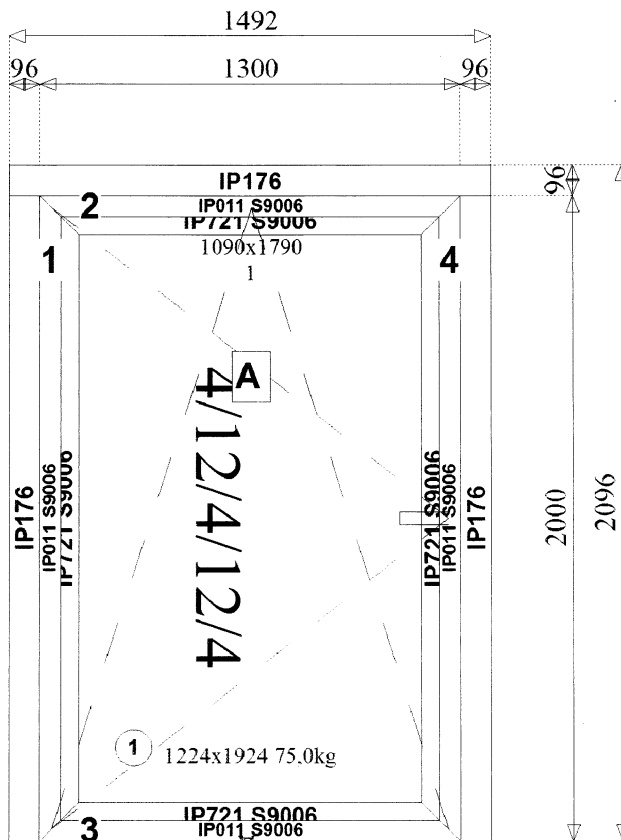

Opis:

(FARBA=Farba  
štandardná 9006  
SKLO=VYP)

Výrobné poznámky:

Lp:

2

Konštrukcia:

Poz. 2 Econoline - dvere  
otvárajú sa von na závesoch  
do drážky (B=1 720,  
H=2 960)

Počet:

6

Konstrukcia:

Poz. 6 Imperial 800 -  
Dvere otváracé von  
(B=1 410, H=2 920)

Počet:

1

Opis:

(FARBA=Farba štandardná 9006  
SKLO=VYP )

Výrobné poznámky:

Lp:

7

Konštrukcia:

Poz. 7 Imperial - Okná a  
steny (B=1 492, H=2 096)

Počet:

1

Opis:

(FARBA=Farba  
štandardná 9006  
SKLO=VYP PVC500)

Výrobné poznámky:

Lp:

1

Konštrukcia:

Poz. 1 Imperial 800 -  
Dvere otváracé von  
(B=2 380, H=2 670)

Počet:

1

Opis: