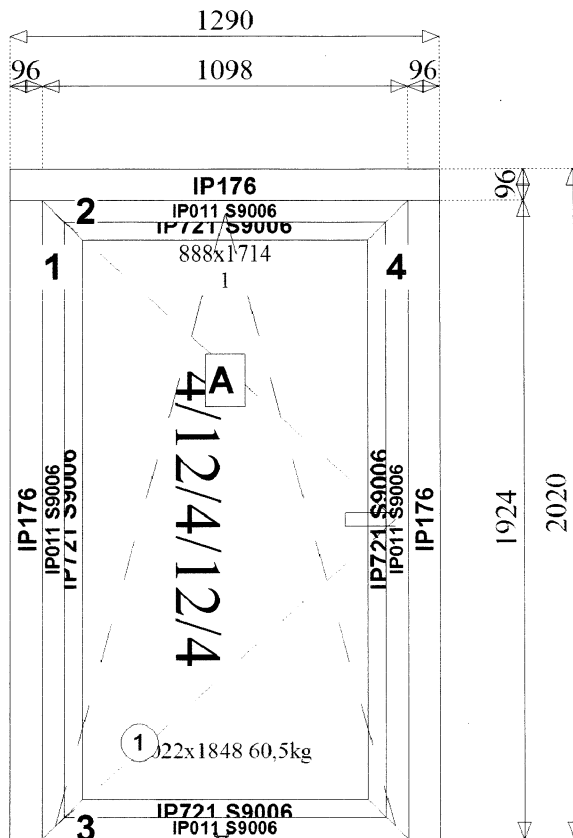

Opis:

(FARBA=Farba  
štandardná 9006  
SKLO=VYP)

Výrobné poznámky:

Lp:

2

Konštrukcia:

Poz. 2 Econoline - dvere  
otvárajú sa von na závesoch  
do drážky (B=1 720,  
H=2 960)

Počet:

Počet:

1

Opis:

(FARBA=Farba štandardná 9006  
SKLO=VYP PVC500)

Výrobné poznámky:

Lp:

4

Konštrukcia:

6

Konstrukcia:

Poz. 6 Imperial 800 -  
Dvere otváracé von  
(B=1 410, H=2 920)

Počet:

1

Opis:

(FARBA=Farba štandardná 9006  
SKLO=VYP )

Výrobné poznámky:

Výrobné poznámky:

Lp:

1

Konštrukcia:

Poz. 1 Imperial 800 -  
Dvere otváracé von  
(B=2 380, H=2 670)

Počet:

1

Opis: