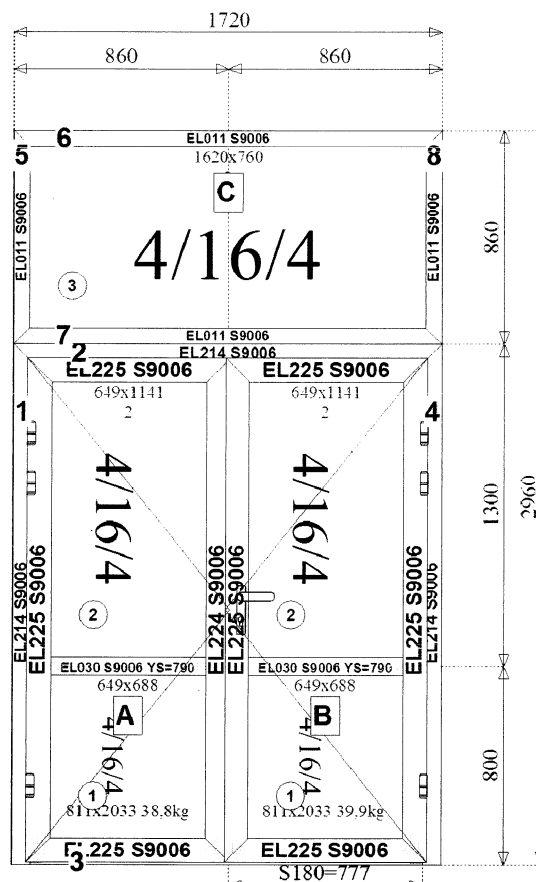

Lp:

2

Konštrukcia:

Poz. 2 Econoline - dvere
otvárajú sa von na závesoch
do drážky (B=1 720,
H=2 960)

Počet:

1

Opis:

(FARBA=Farba
štandardná 9006
SKLO=VYP)

Výrobné poznámky: