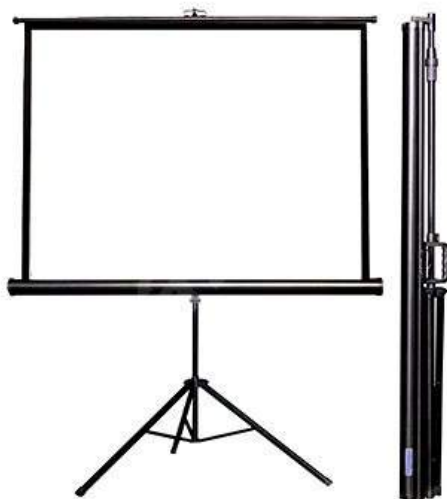

Projekční plátno (šířka 190 cm)