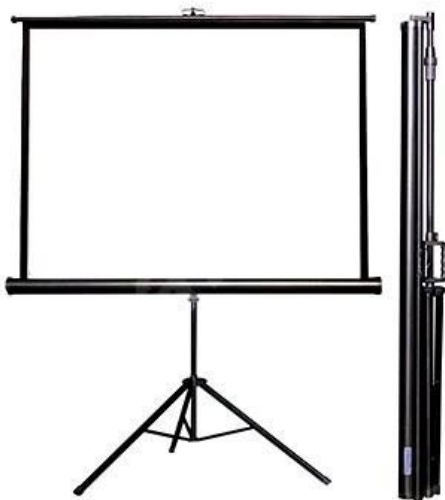

Ubrus bílý rautový kulatý

Počet k zapůjčení: 5 ks
Včetně stuhy k zavázání ubrusu

Projekční zařízení

Dataprojektor Epson

Počet k zapůjčení: 1 ks

Rozlišení: 1280x800 (WXGA)

Projekční plocha: 116 palců

Technologie projektoru: Epson 3LCD

Max. projekční vzdálenost: 4 m

Drátová připojení: RJ-45 (Ethernet), D-Sub, RCA - Cinch, 3,5 mm, HDMI

Projekční plátno

Počet k zapůjčení: 1 ks

Šířka: 190 cm

Zvuková technika

Zvuková technika k zapůjčení pouze v prostorách zámku