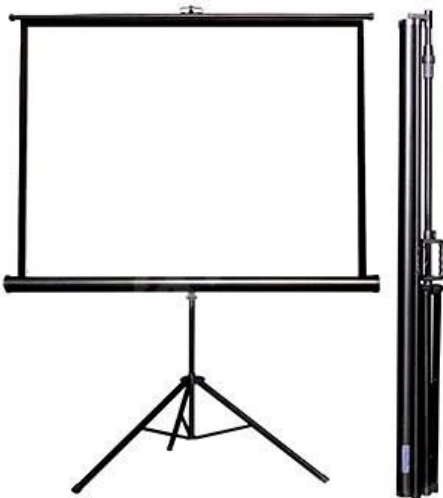

Ubrus bílý rautový kulatý

Počet k zapůjčení: 5 ks
Včetně stuhy k zavázání ubrusu

Projekční zařízení

Dataprojektor Epson

Počet k zapůjčení: 1 ks

Rozlišení: 1280x800 (WXGA)

Projekční plocha: 116 palců

Technologie projektoru: Epson 3LCD

Max. projekční vzdálenost: 4 m

Drátová připojení: RJ-45 (Ethernet), D-Sub, RCA - Cinch, 3,5 mm, HDMI

Projekční plátno

Počet k zapůjčení: 1 ks

Šířka: 190 cm

Zvuková technika

Zvuková technika k zapůjčení pouze v prostorách zámku