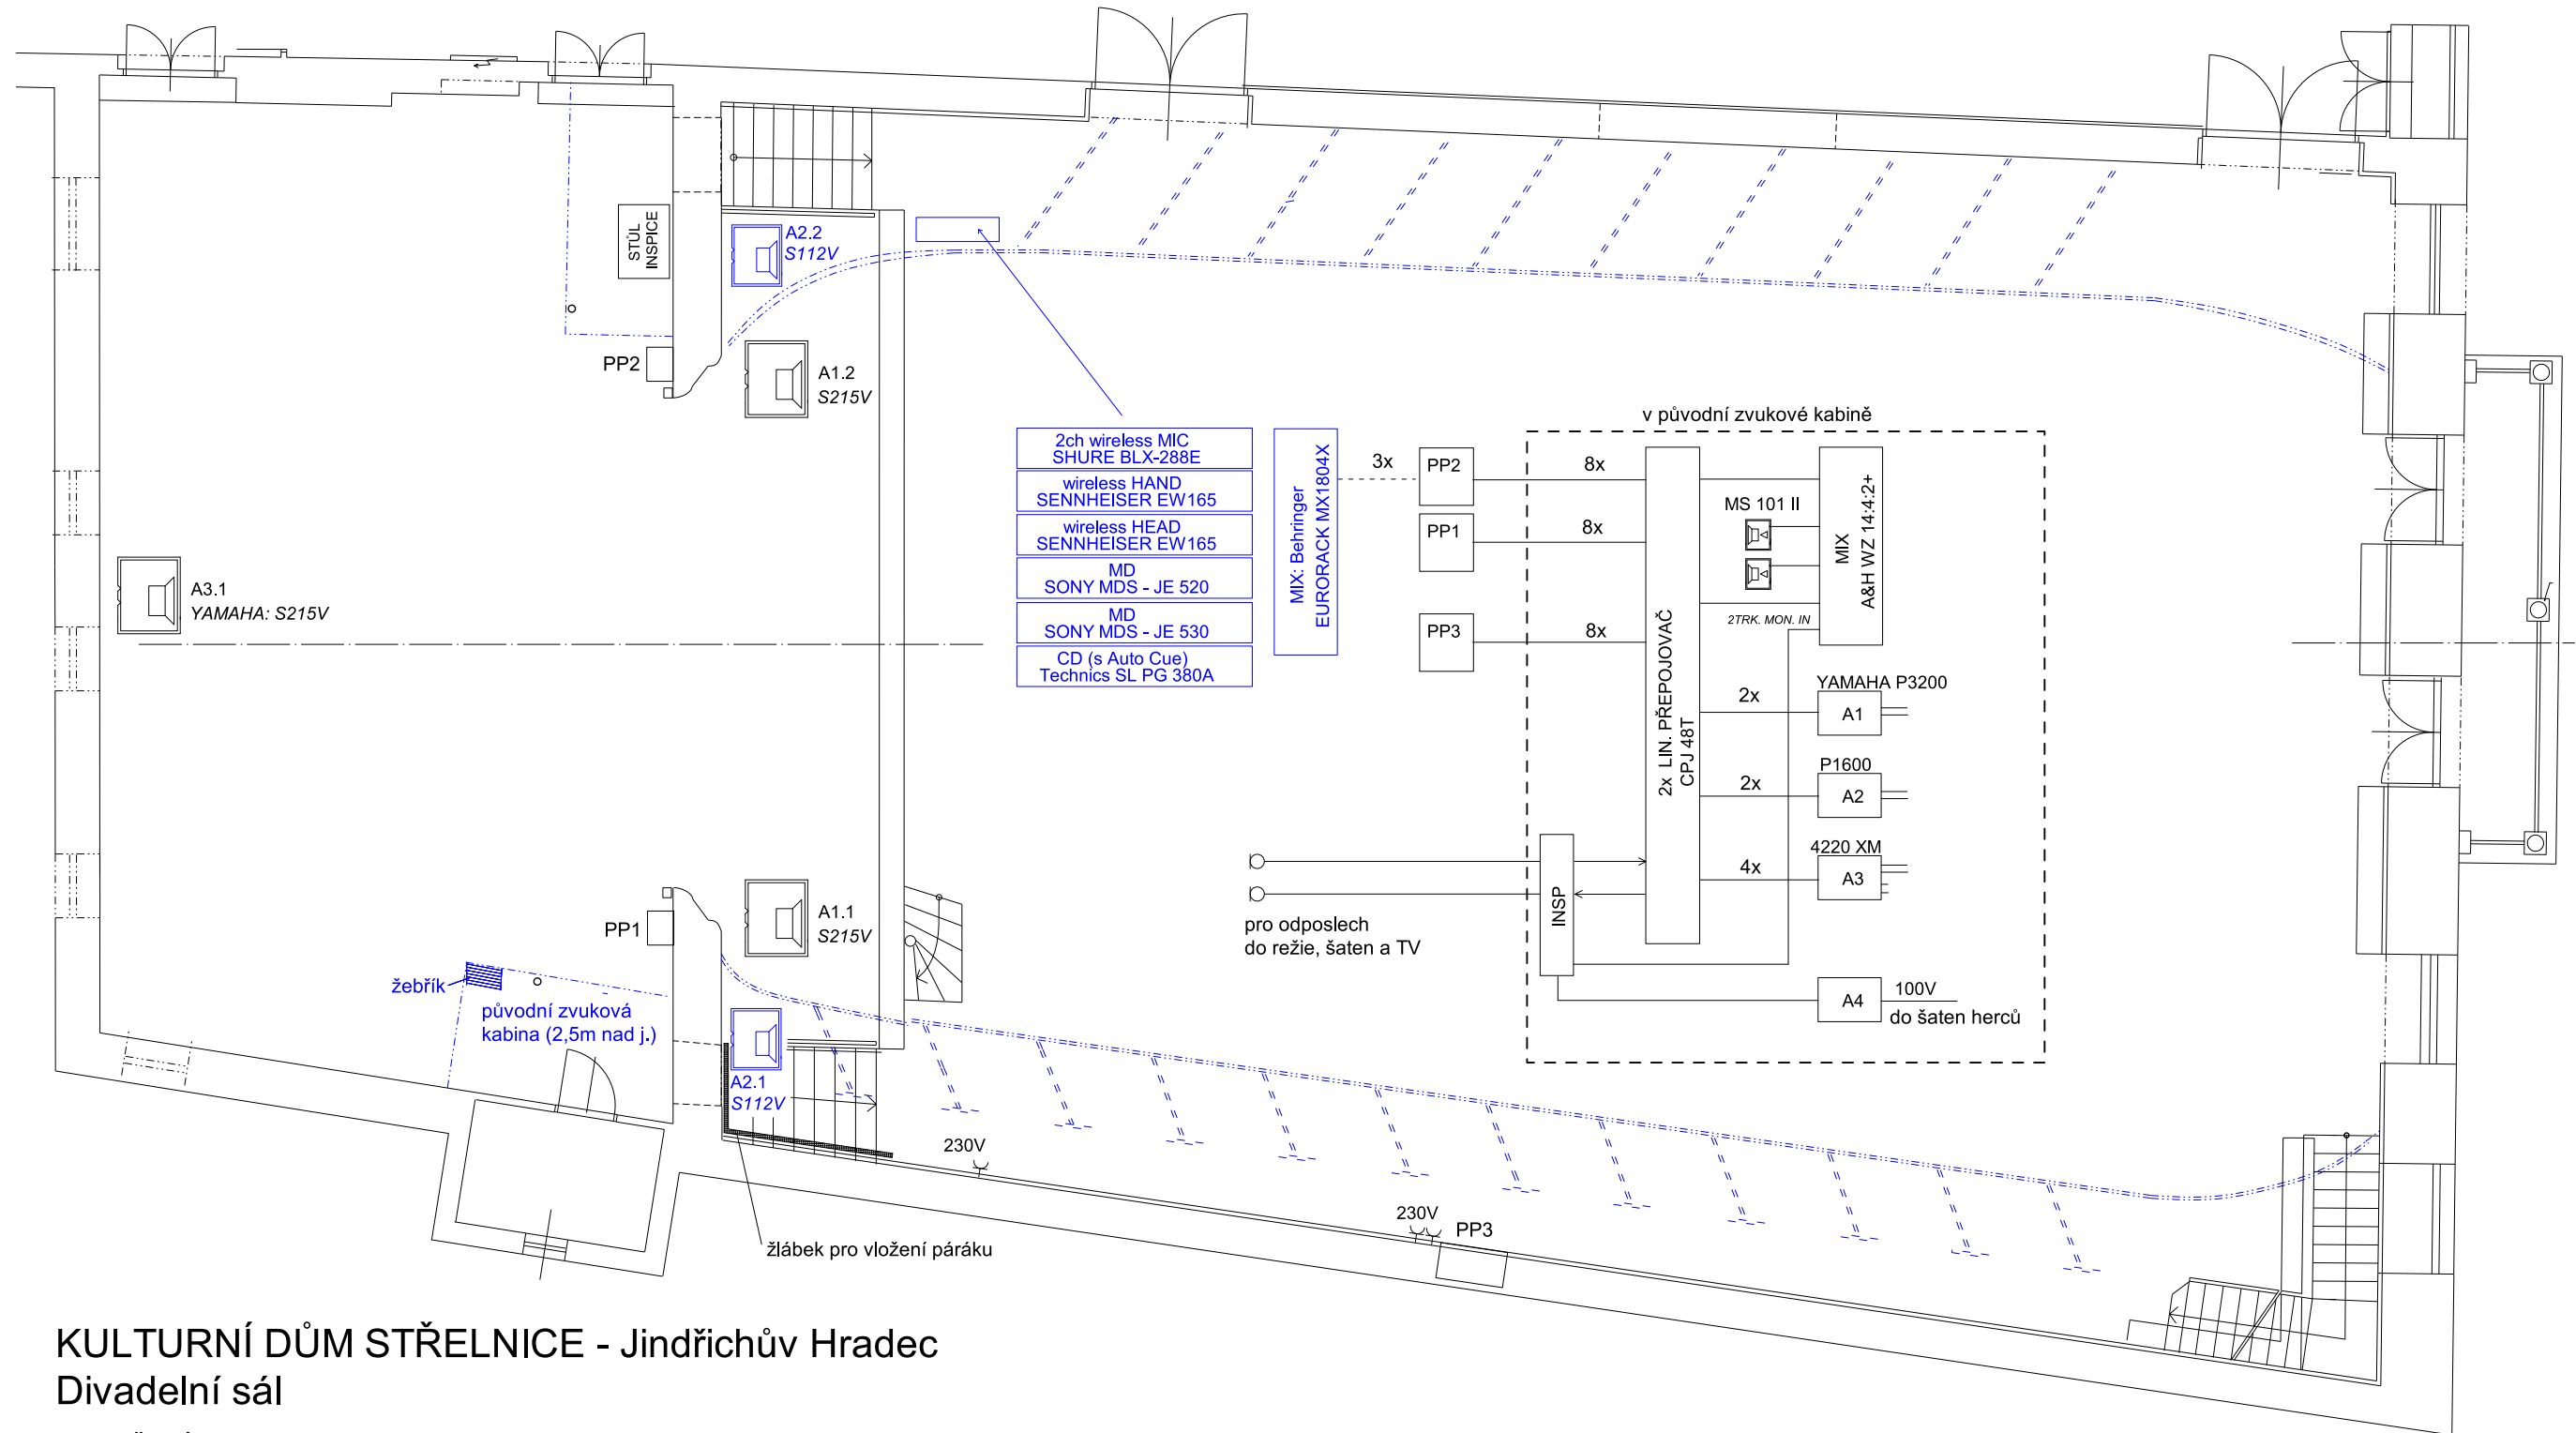

KULTURNÍ DŮM STŘELNICE - Jindřichův Hradec

Divadelní sál

OZVUČENÍ - aktualizace 2019/10