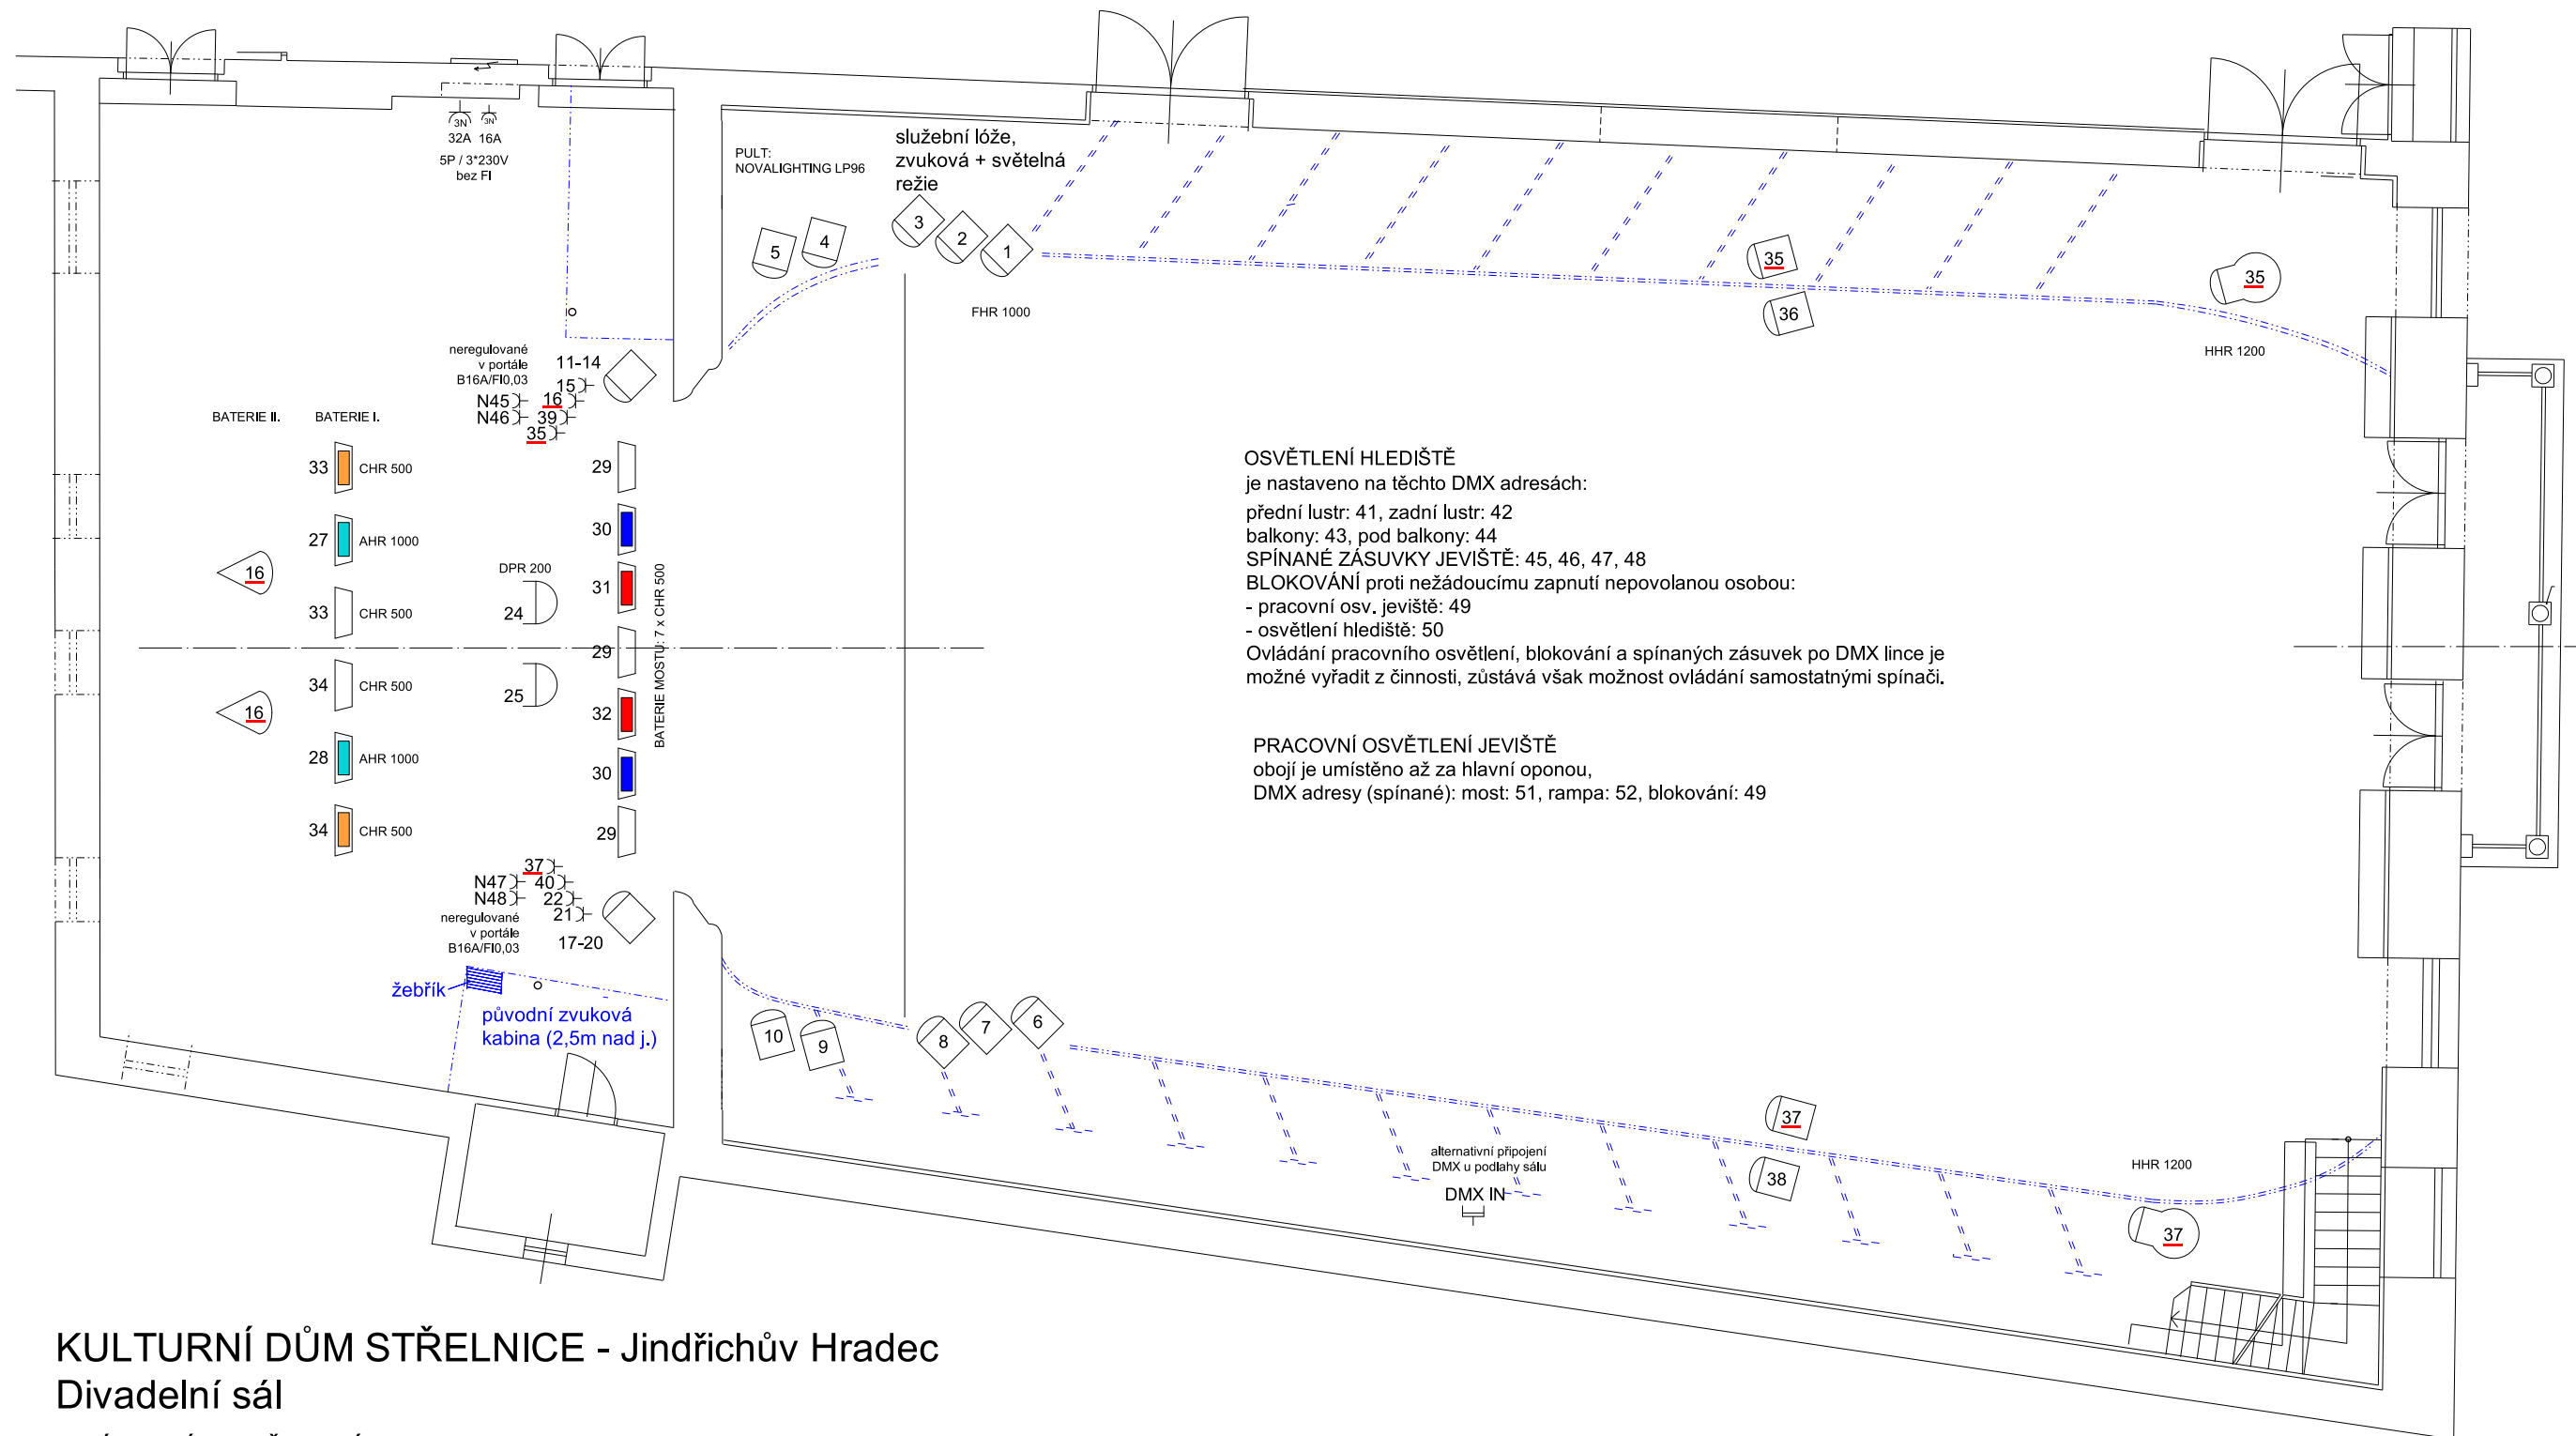

KULTURNÍ DŮM STŘELNICE - Jindřichův Hradec
Divadelní sál
JEVIŠTNÍ TECHNOLOGIE - tahy, výkryty, opony