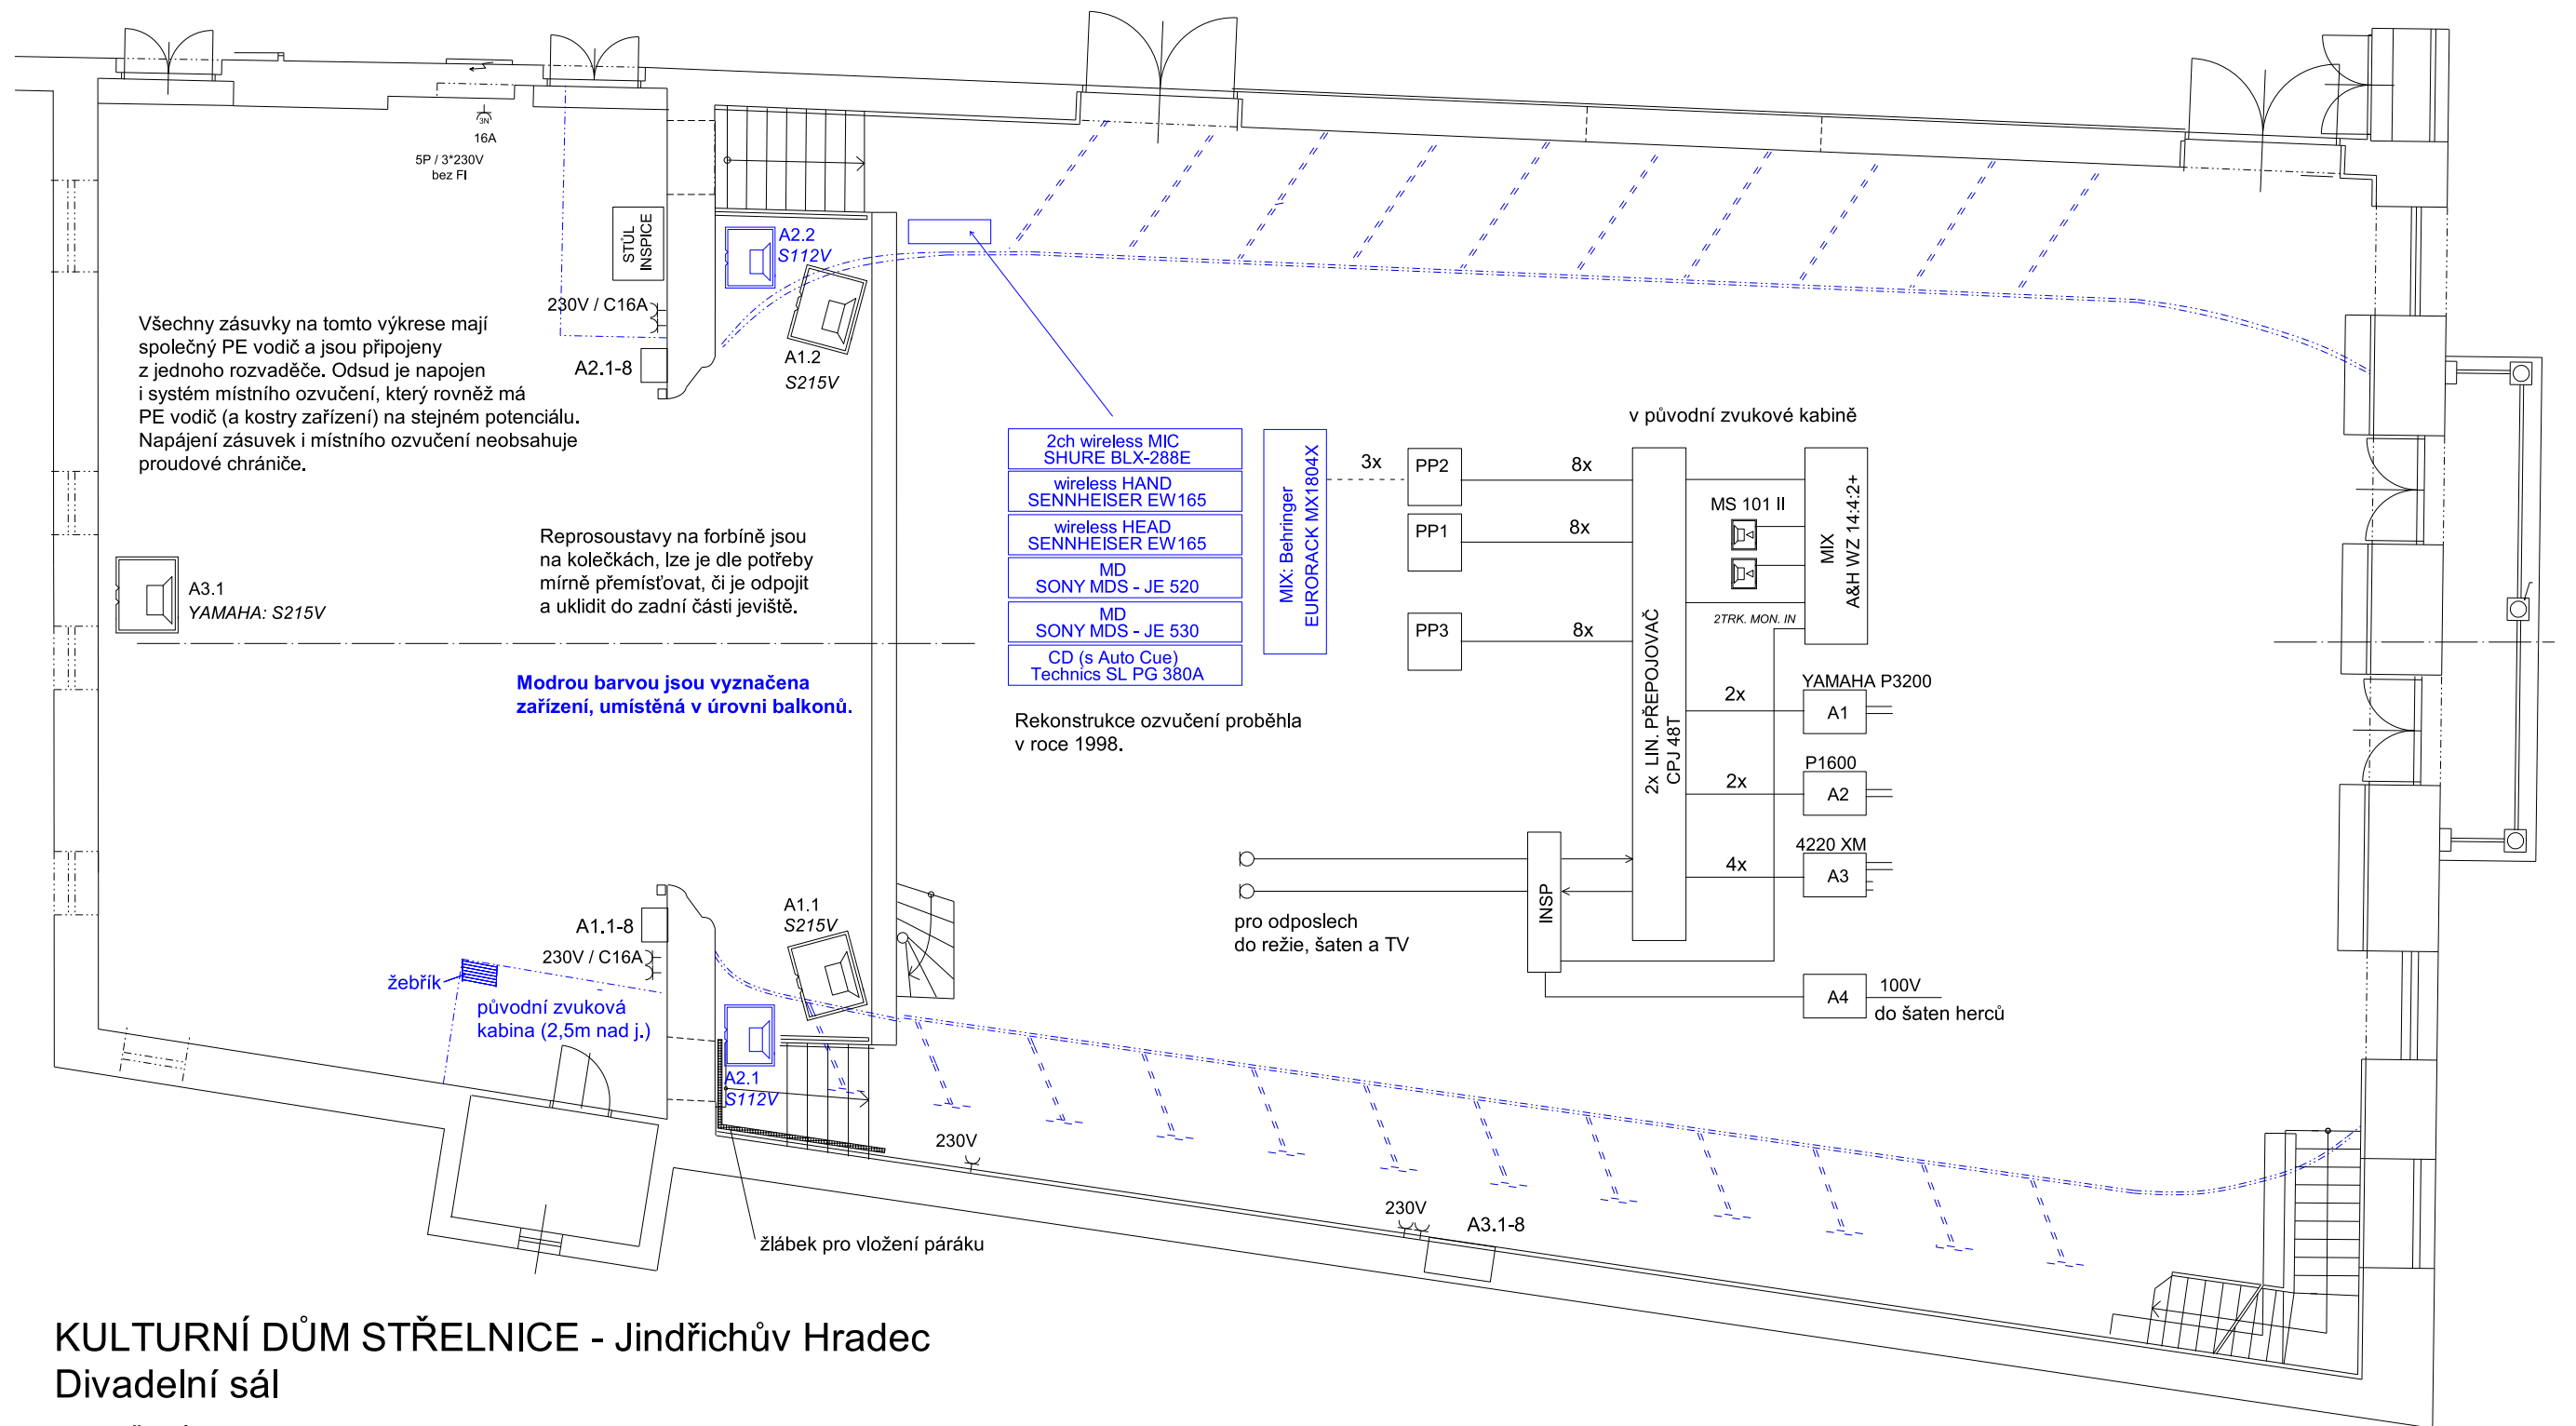

## Divadelní sál

SCÉNIKOVÉ OSVĚTLENÍ + ELEKTRO, stav k 11 / 2019