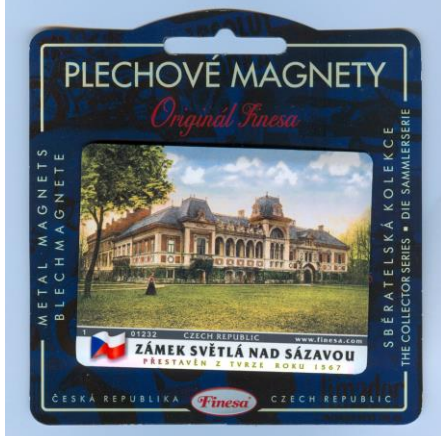

magnetka zámek 45 Kč

fotomagnetka 45 Kč

magnetka hrad Lipnice 45 Kč

puzzle magnetka 30 Kč

plechové magnetky 60 Kč

dřevěné magnetky, dřevěný přívěšek na klíče 30 Kč

magnetky dřevěné  
gravírované 45 Kč

magnetky – sklo 45 Kč