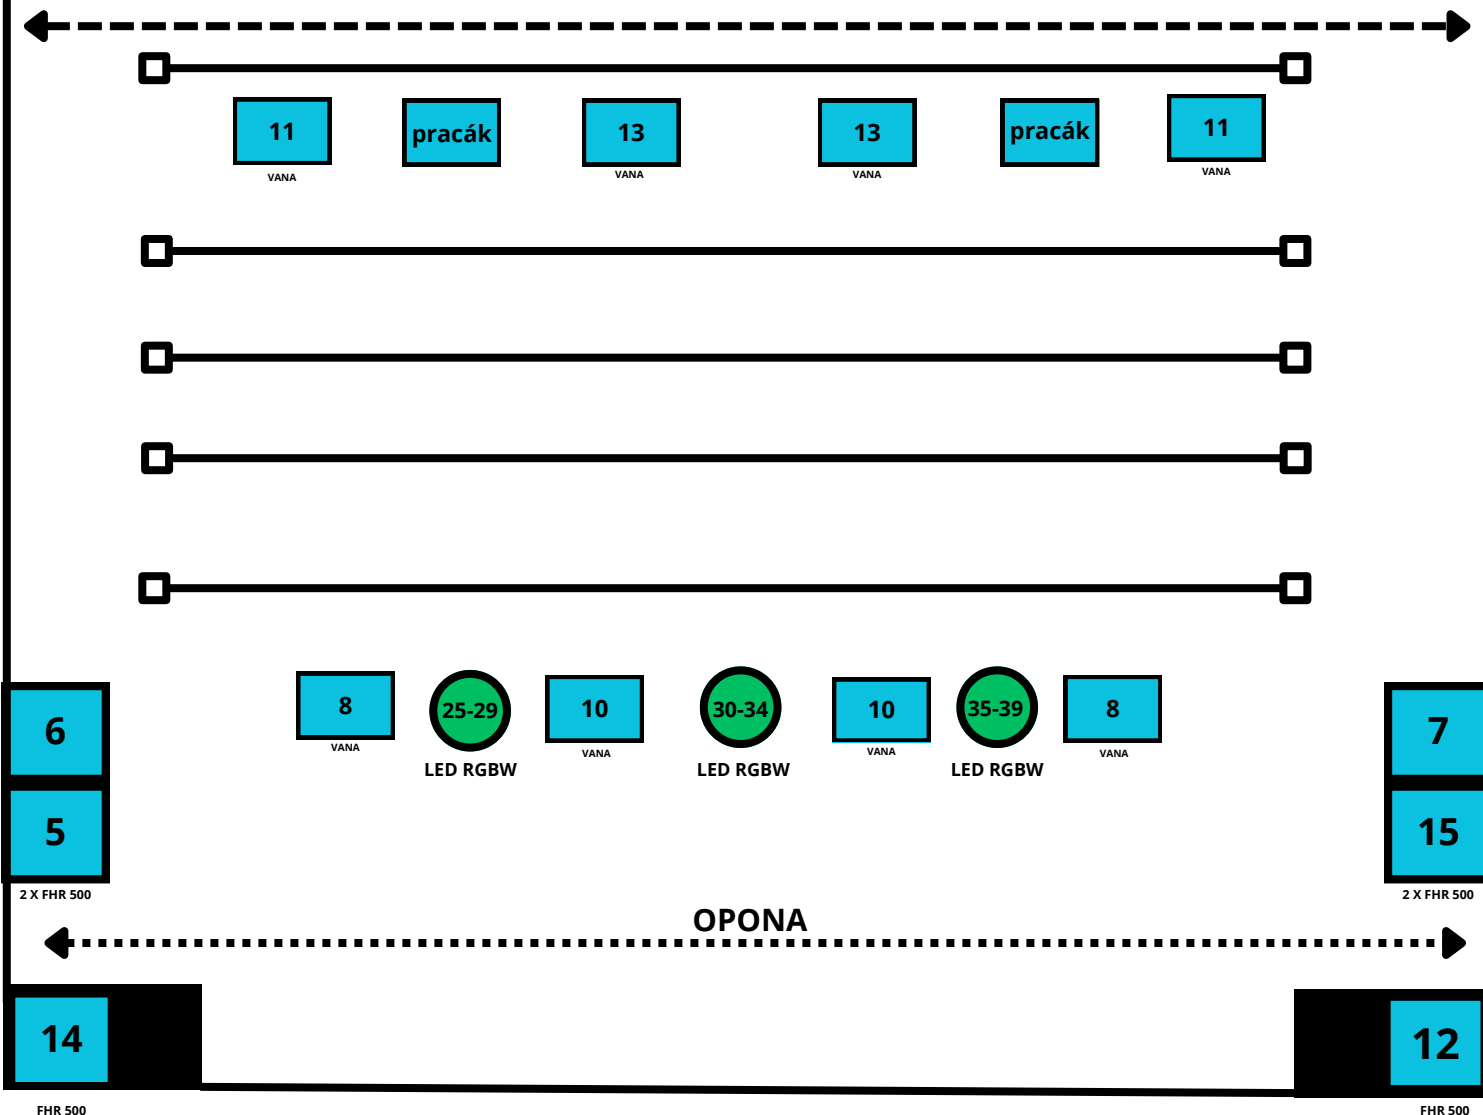

VOLNÉ ADRESY OD 50

FHR VARYTEC
THEATRE SPOT 1000

FHR VARYTEC
THEATRE SPOT 1000

FHR VARYTEC
THEATRE SPOT 1000

FHR VARYTEC
THEATRE SPOT 1000

OSVĚTLENÍ SÁL