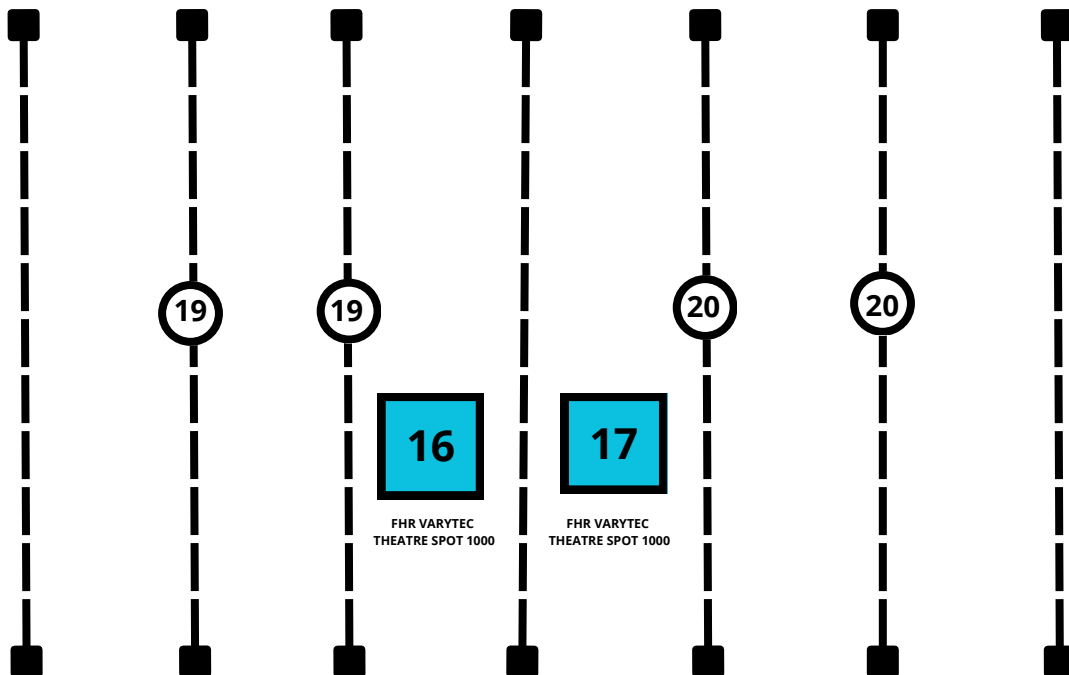

VOLNÉ ADRESY OD 50

FHR VARYTEC
THEATRE SPOT 1000

FHR VARYTEC
THEATRE SPOT 1000

FHR VARYTEC
THEATRE SPOT 1000

FHR VARYTEC
THEATRE SPOT 1000

OSVĚTLENÍ SÁL