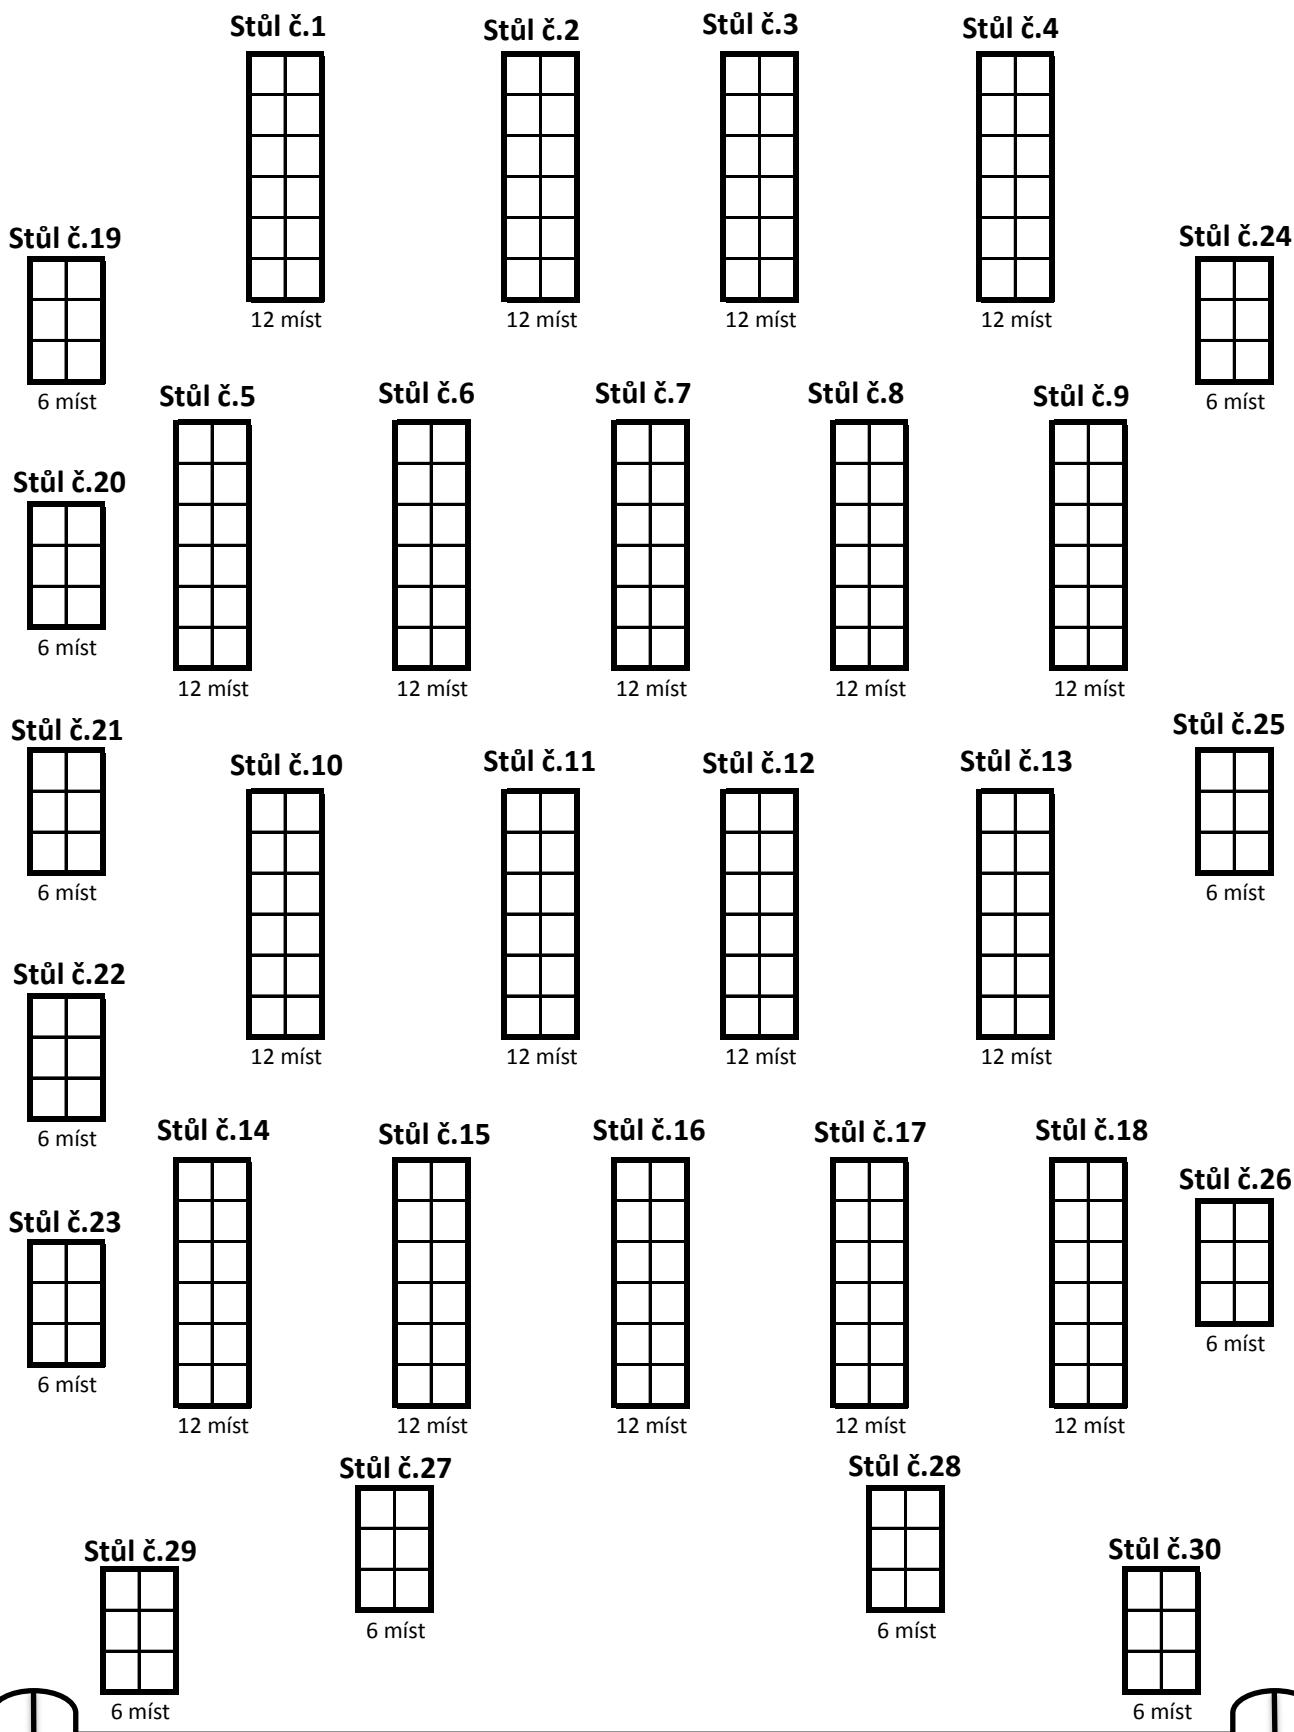

SWINGOVÉ VÁNOCE

Pódium

Kapacita sálu 288 míst

Stůl č.31

Stůl č.32

Sloup

Stůl č.33

Stůl č.34

Stůl č.35

Sloup

Stůl č.36

Stůl č.37

Balkón čelo