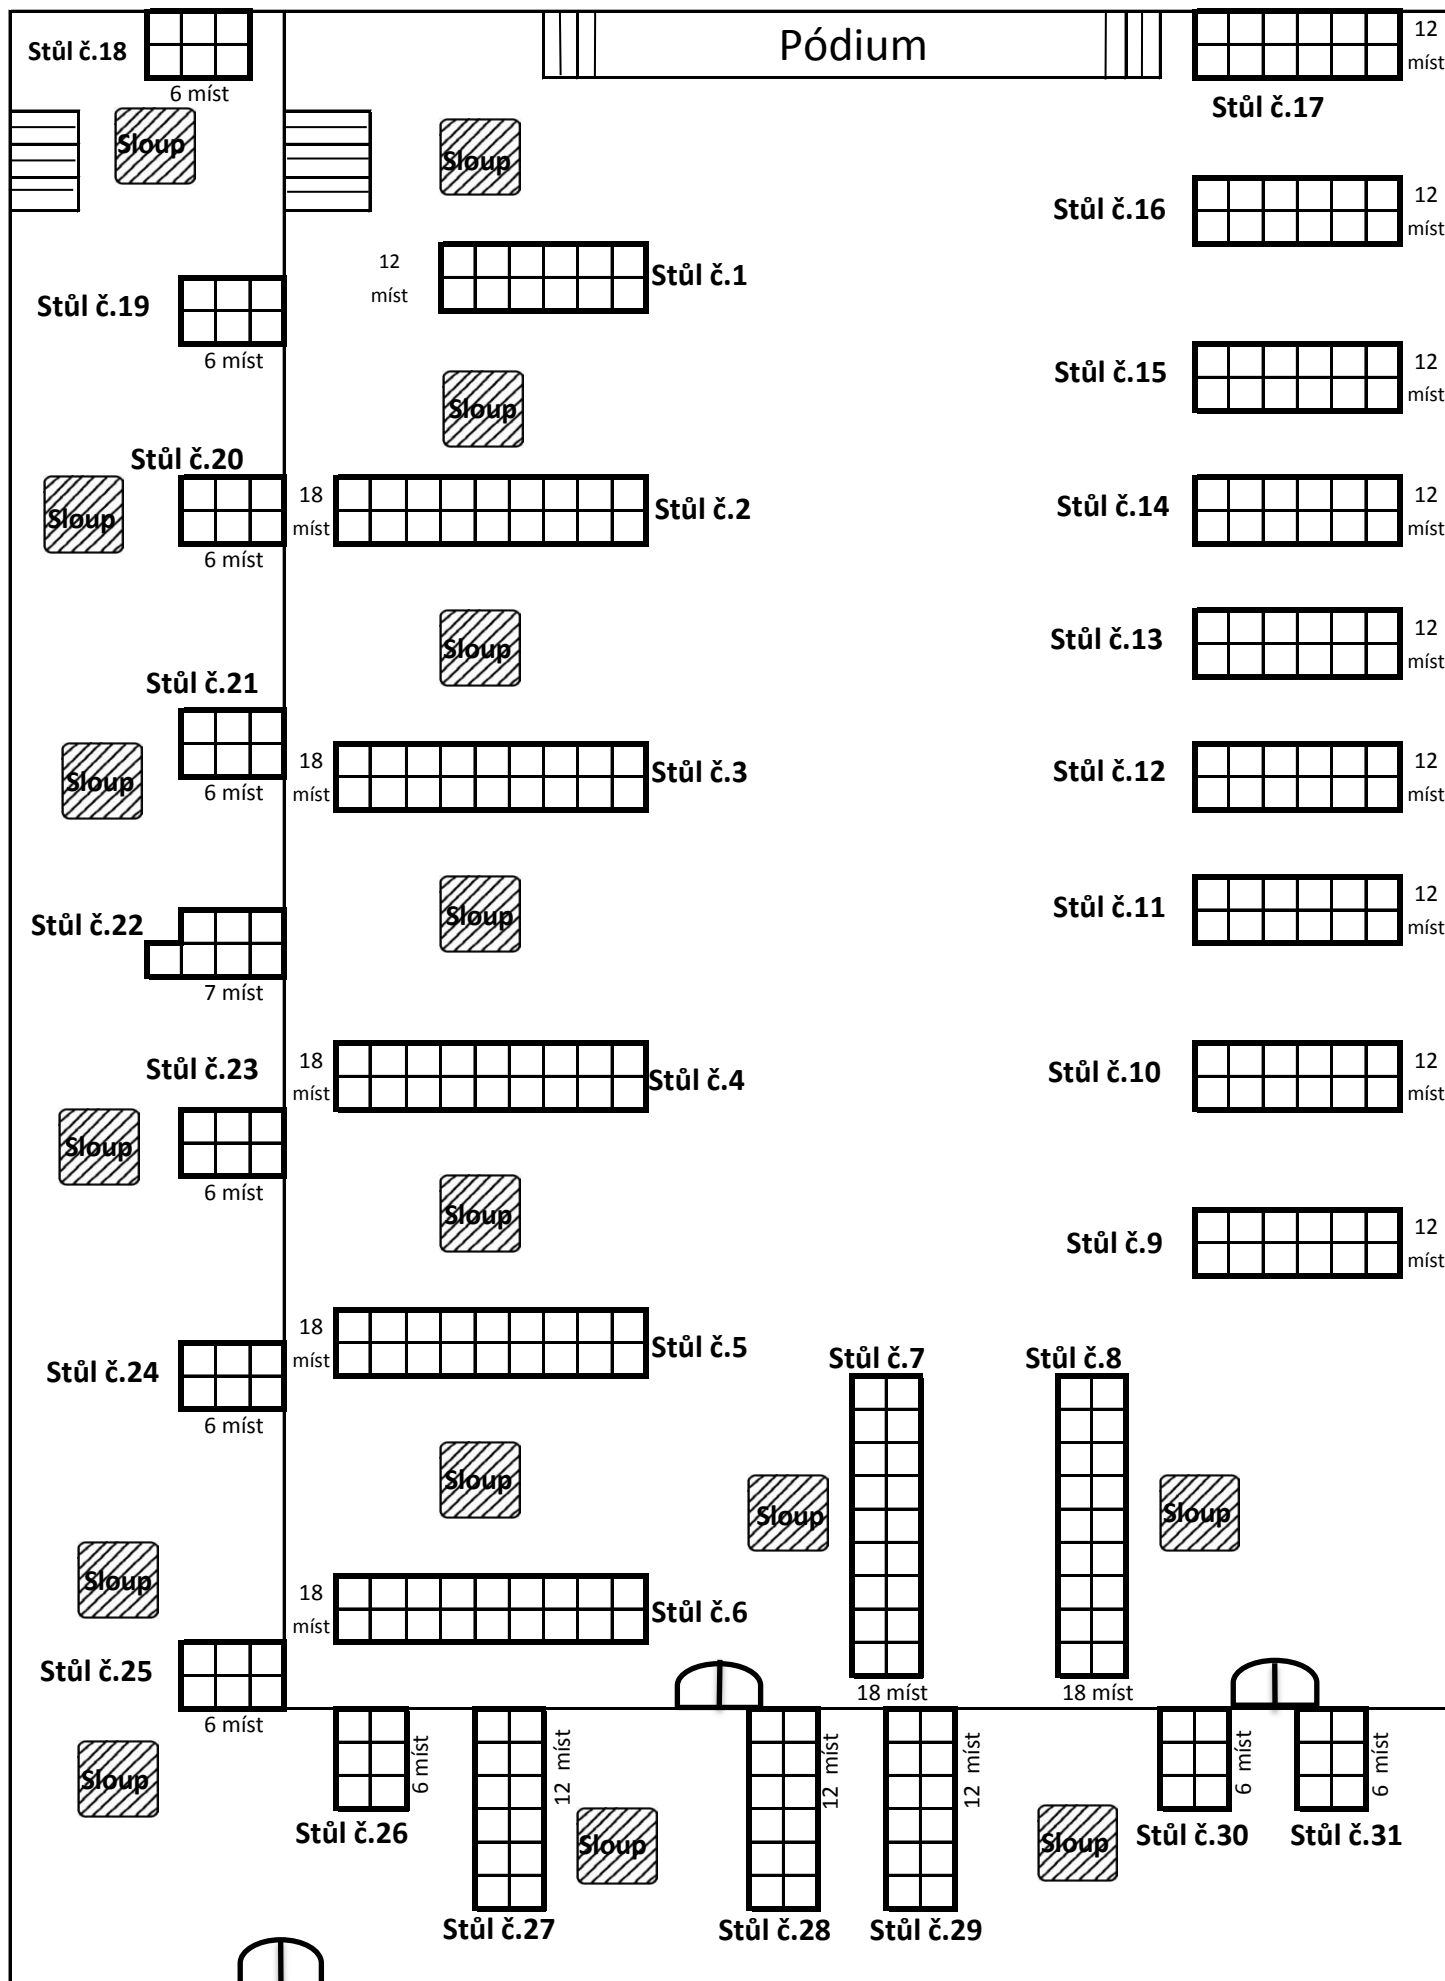

SÁL SPOLEČENSKÉHO DOMU

Kapacita sálu 349 míst (sál 248 míst + balkón 103 míst)