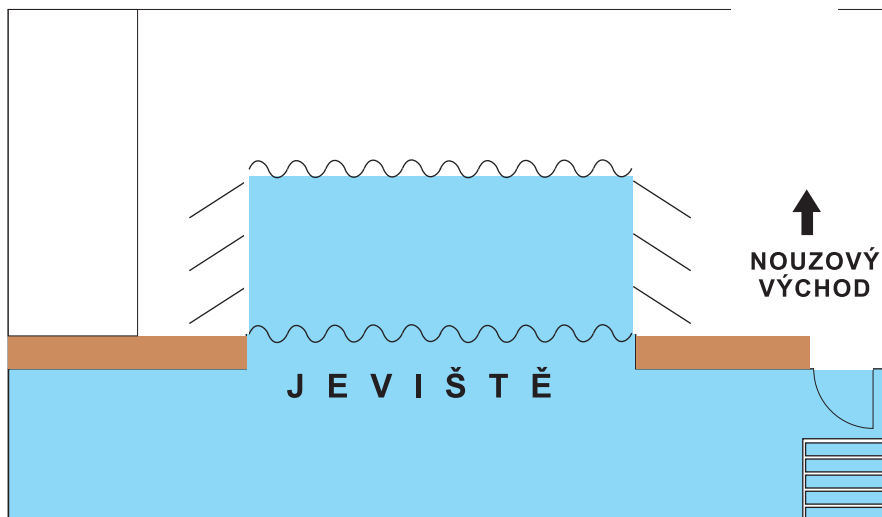

MALÝ SÁL

JEVIŠTĚ
 hloubka včetně forbíny 4,6 m
 šířka 5,15 m
FORBÍNA
 šířka 10,5 m
 hloubka 2 m

SVĚTLA
 4 × 500 W (na šavli po 2) zadní
 2 × 500 W boční