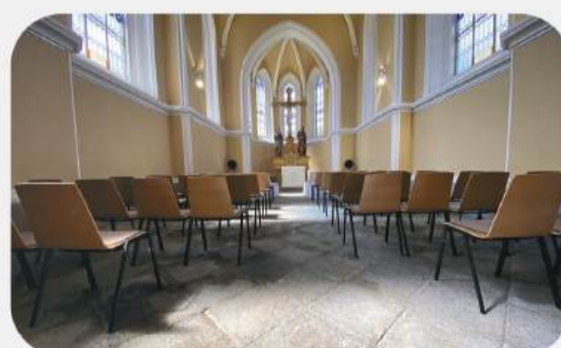

OSTATNÍ

**cena
individuálně**