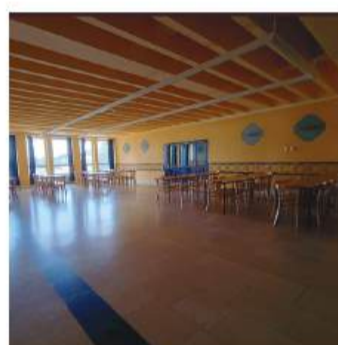

Foyer

Kapacita foyeru je zhruba 100 míst, záleží na uspořádání.