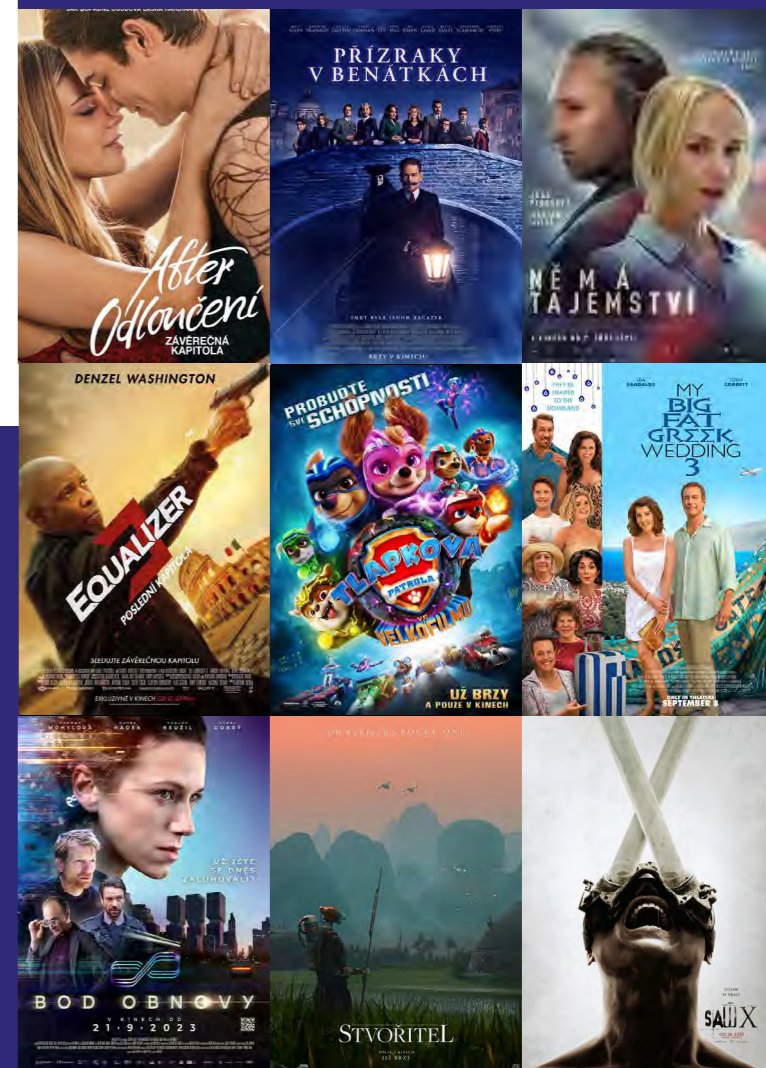

www.centrumkultury.cz

KINO PORTYČ

ZÁŘÍ 2023

~ ~ ~ váš filmový přístav

pátek 1. září

- 17:30 **Mezi živly** – USA | animovaný | MP | D | 140/120 Kč | sál 2
18:00 **Barbie** – USA | komedie/fantasy | MP | D | 140/120 Kč | sál 1
20:00 **Sledování – PREMIÉRA** | Švédsko | horor | 15+ | ČT | 150 Kč | sál 2
20:30 **Nikdy neříkej nikdy** – ČR/SR | komedie | 12+ | D | 150 Kč | sál 1